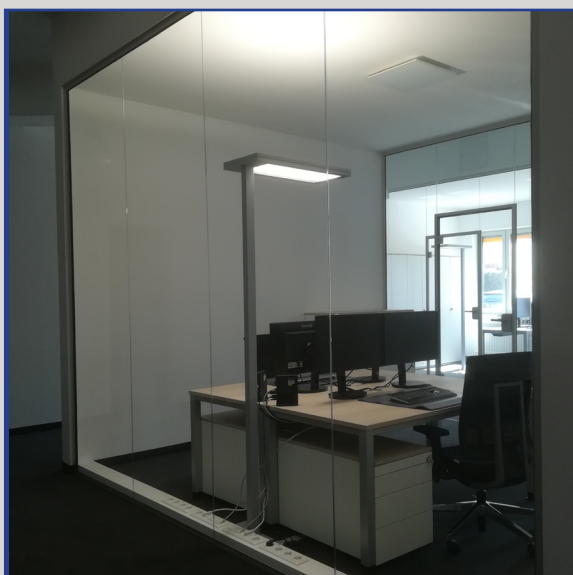

GLASTRENNWÄNDE

Raumteiler aus Glas

Ganzglas-Trennwand mit Tür

Ganzglaswände

Größtmögliche Transparenz durch filigranes Profil. Das filigrane Zargensystem aus Aluminium bietet viele Variationsmöglichkeiten im Einbau. Mit Oberlichtern, Seitenteilen oder als komplette Trennwand. Die Tür mit Alu-Rahmen wird in der Glaswand eingebaut.

Schallschutzgeprüft
nach DIN 4109, Schallschutzklasse 1 bis 33 dB, sorgt für eine Diskretion in gewerblichen Räumen.

Der nachträgliche Einbau, etwa im Zuge einer Sanierung, ist problemlos möglich.

Ganzglas-Trennwand

Wand- und Bodenanschluss

Türband

Türband

mit Anschraubplatte
aus Aluminium
Türart: Anschlag
Montage: Glas-Wand 90°
bis 50kg Türgewicht.

Türgriff

Türanschluss im Detail

Zweitelliges Klemmprofil

miniPLAN-move