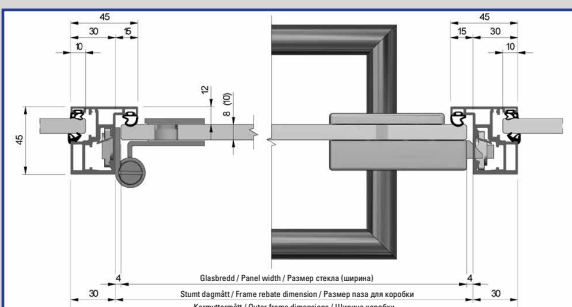

GLASTRENNWÄNDE

Raumteiler aus Glas

Ganzglas-Trennwand mit Tür

Ganzglaswände

Größtmögliche Transparenz durch filigranes Profil. Das filigrane Zargensystem aus Aluminium bietet viele Variationsmöglichkeiten im Einbau. Mit Oberlichtern, Seitenteilen oder als komplette Trennwand. Die Tür mit Alu-Rahmen wird in der Glaswand eingebaut.

Wand- und Bodenanschluss

Türband

Türband

mit Anschraubplatte
aus Aluminium
Türart: Anschlag
Montage: Glas-Wand 90°
bis 50kg Türgewicht.

Türgriff

Türanschluss im Detail

Zweitelliges Klemmprofil

miniPLAN-move